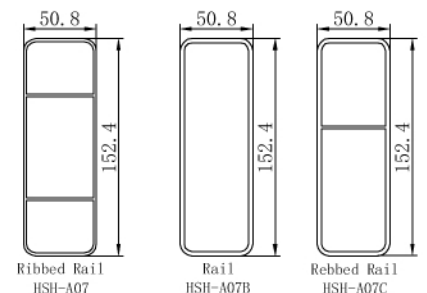

レール

- *セミプライバシーフェンスシリーズ
- *パーゴラ