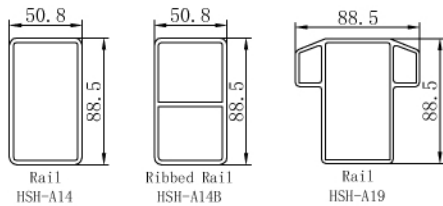

バリューフェンス部品寸法表

※無断転載を固く禁じます

5インチポスト

- *プライバシーフェンスシリーズ
- *セミプライバシーフェンスシリーズ

※4インチポストに変更して製作可能

4インチポスト

- *ピケットフェンスシリーズ
- *プールフェンスシリーズ
- *ポーチレールズ
- *ランチレールズ

※5インチポストに変更して製作可能