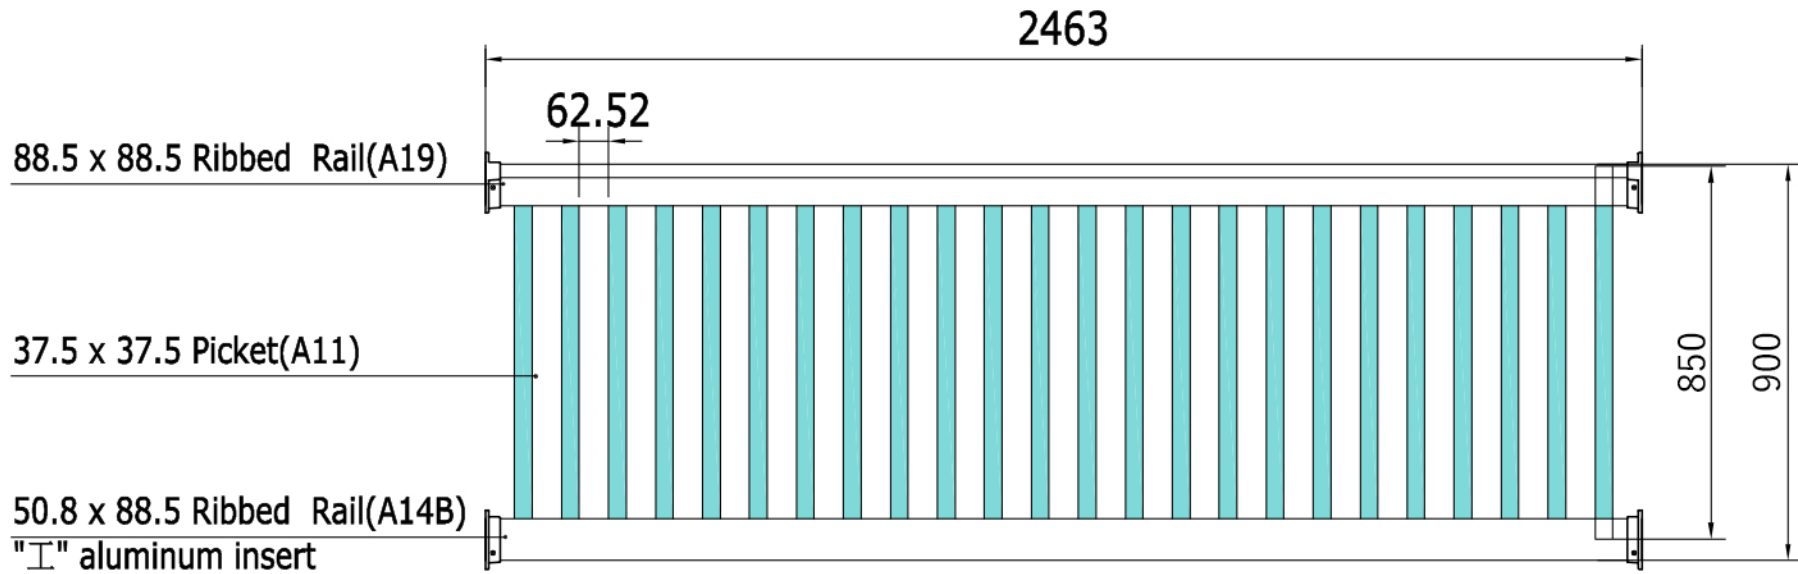

● WPR-924-JP バリユーフェンス ポーチレールズ 規格品寸法図

side view of
Alu. insert

- A19 length: 2463 x 1pcs
- A14B length: 2463 x 1pcs
- A14B Alu. length: 2463 x 1pcs
- A11 length: 850 x 24pcs

セメントレスタワーマウント
(アルミ製 柱芯材 H700)