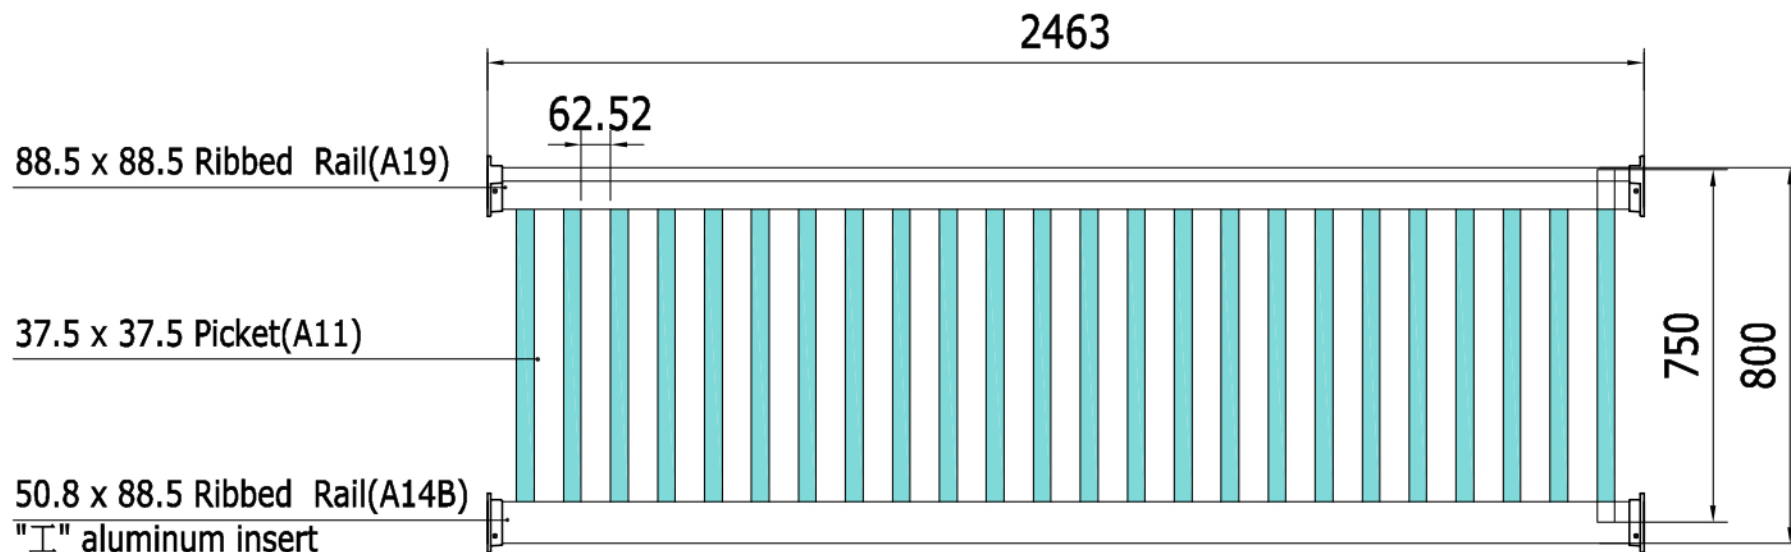

● WPR-824-JP バリケードフェンス ポーチレールズ 規格品寸法図

side view of
Alu. insert

- A19 length: 2463 x 1pcs
- A14B length: 2463 x 1pcs
- A14B Alu. length: 2463 x 1pcs
- A11 length: 750 x 24pcs