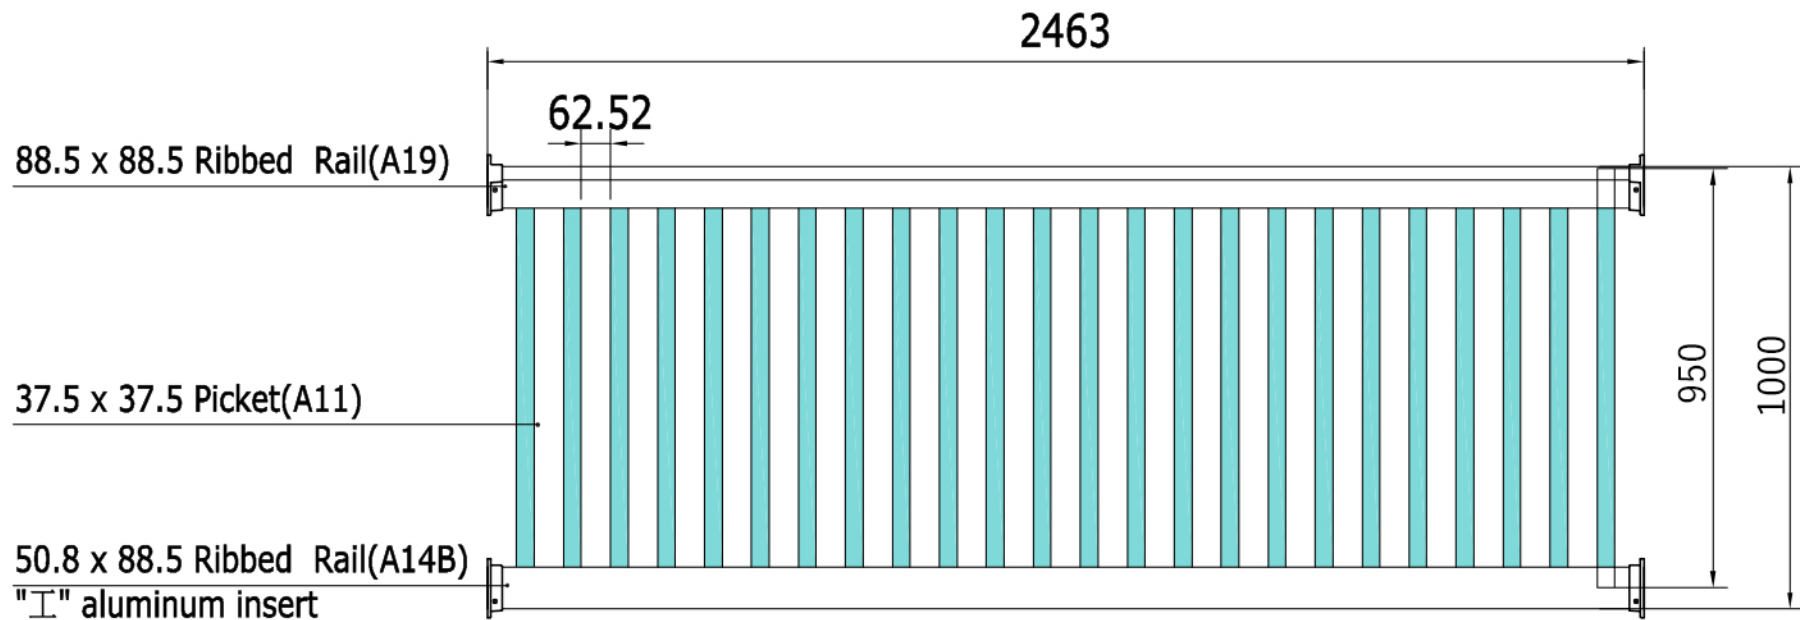

● WPR-1024 バリケードフェンス ポーチレールズ 規格品寸法図

side view of Alu. insert

- A19 length: 2463 x 1pcs
- A14B length: 2463 x 1pcs
- A14B Alu. length: 2463 x 1pcs
- A11 length: 950 x 24pcs

セメントレスタワーマウント  
(アルミ製 柱芯材 H700)